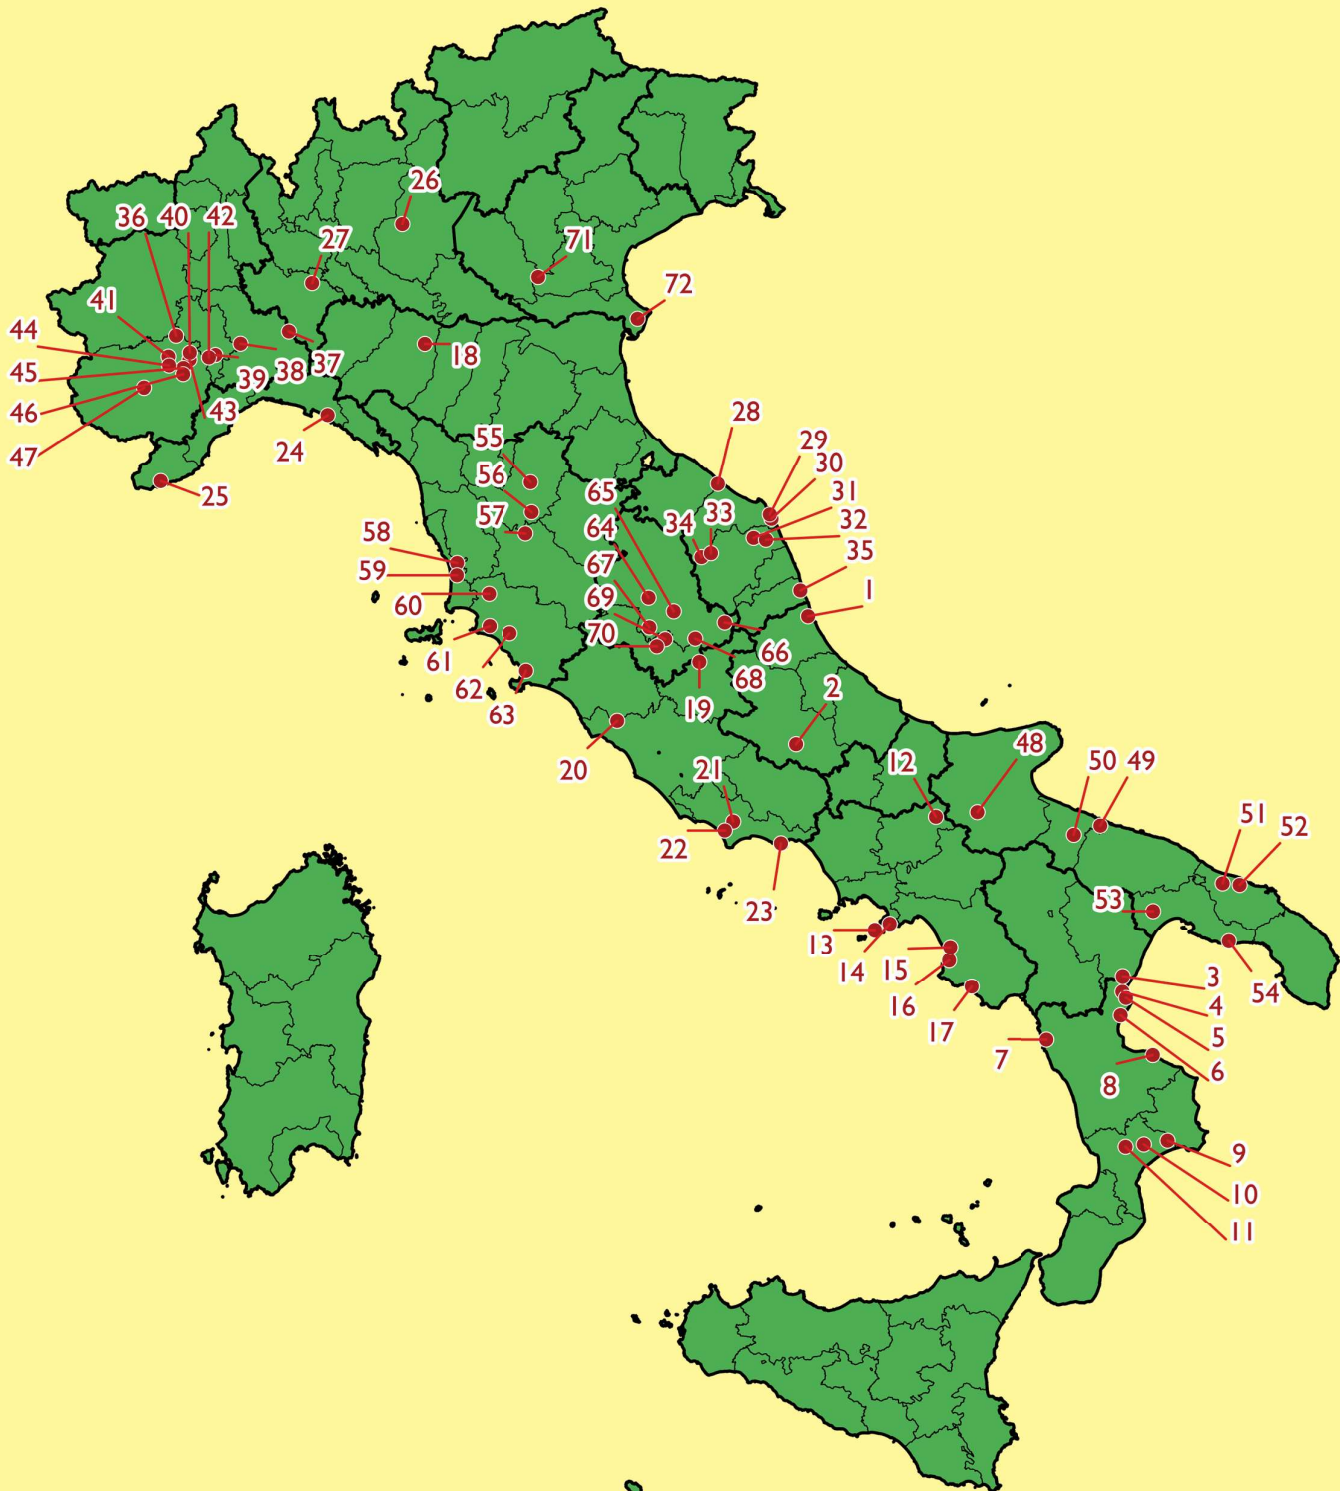

# Spighe Verdi 2023 COMUNI

**ABRUZZO****TERAMO**

1. Tortoreto

**L'AQUILA**

2. Gioia dei Marsi

**BASILICATA****MATERA**

3. Nova Siri

**CALABRIA****COSENZA**

**PUGLIA****FOGGIA**

48. Troia

**BARLETTA-ANDRIA-TRANI**

49. Bisceglie

50. Andria

**BRINDISI**

51. Ostuni

52. Carovigno

**UMBRIA****PERUGIA**

64. Deruta

65. Montefalco

66. Norcia

67. Todi

68. Scheggino

**TERNI**

69. Acquasparta

70. Montecastrilli

**VENETO****PADOVA**

71. Montagnana

**ROVIGO**

72. Porto Tolle